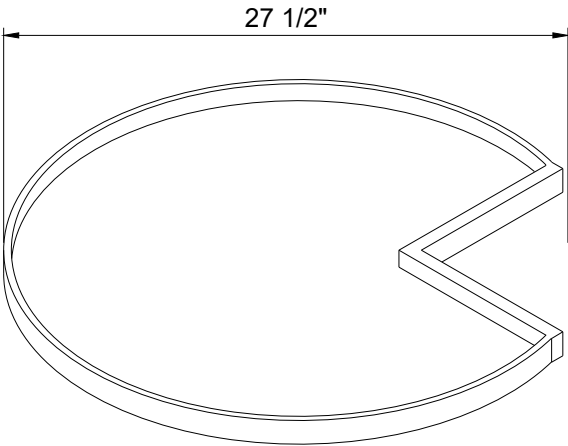

Item Code	W	H	D
BK-WOOD36			27 1/2"