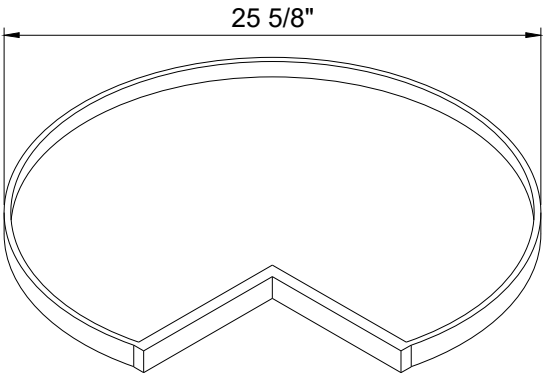

Toekick

Item Code	W	H	D
TK8	4 1/2"	96"	1/4"

Skins

Item Code	W	H	D
WSV30	11 1/4"	30"	1/4"
WSV36	11 1/4"	36"	1/4"
WSV42	11 1/4"	42"	1/4"
BSV	23 1/4"	34 1/2"	1/4"
TSV2496	23 1/4"	96"	1/4"

Item Code	W	H	D
BK-WOOD33			25 5/8"