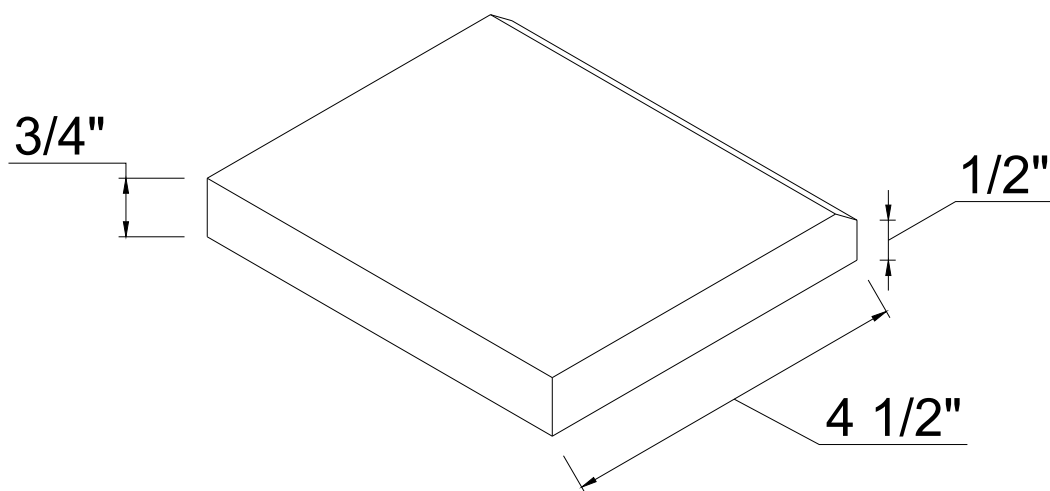

Toekick

Item Code	W	H	D
TK8	4 1/2"	96"	1/4"

Skins

Item Code	W	H	D
WSV30	11 1/4"	30"	1/4"
WSV36	11 1/4"	36"	1/4"
WSV42	11 1/4"	42"	1/4"
BSV	23 1/4"	34 1/2"	1/4"
TSV2496	23 1/4"	96"	1/4"

Item Code	W	H	D
BK-WOOD33			25 5/8"