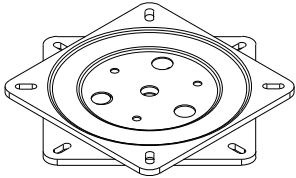

Toekick

Item Code	W	H	D
TK8	4 1/2"	96"	1/4"

Skins

Item Code	W	H	D
WSV30	11 1/4"	30"	1/4"
WSV36	11 1/4"	36"	1/4"
WSV42	11 1/4"	42"	1/4"
BSV	23 1/4"	34 1/2"	1/4"
TSV2496	23 1/4"	96"	1/4"

Item Code	W	H	D
BK-WOOD33			25 5/8"