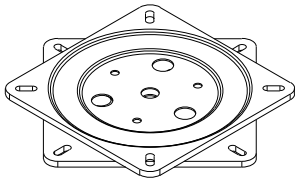

Item Code	W	H	D
BK-WOOD36			27 1/2"